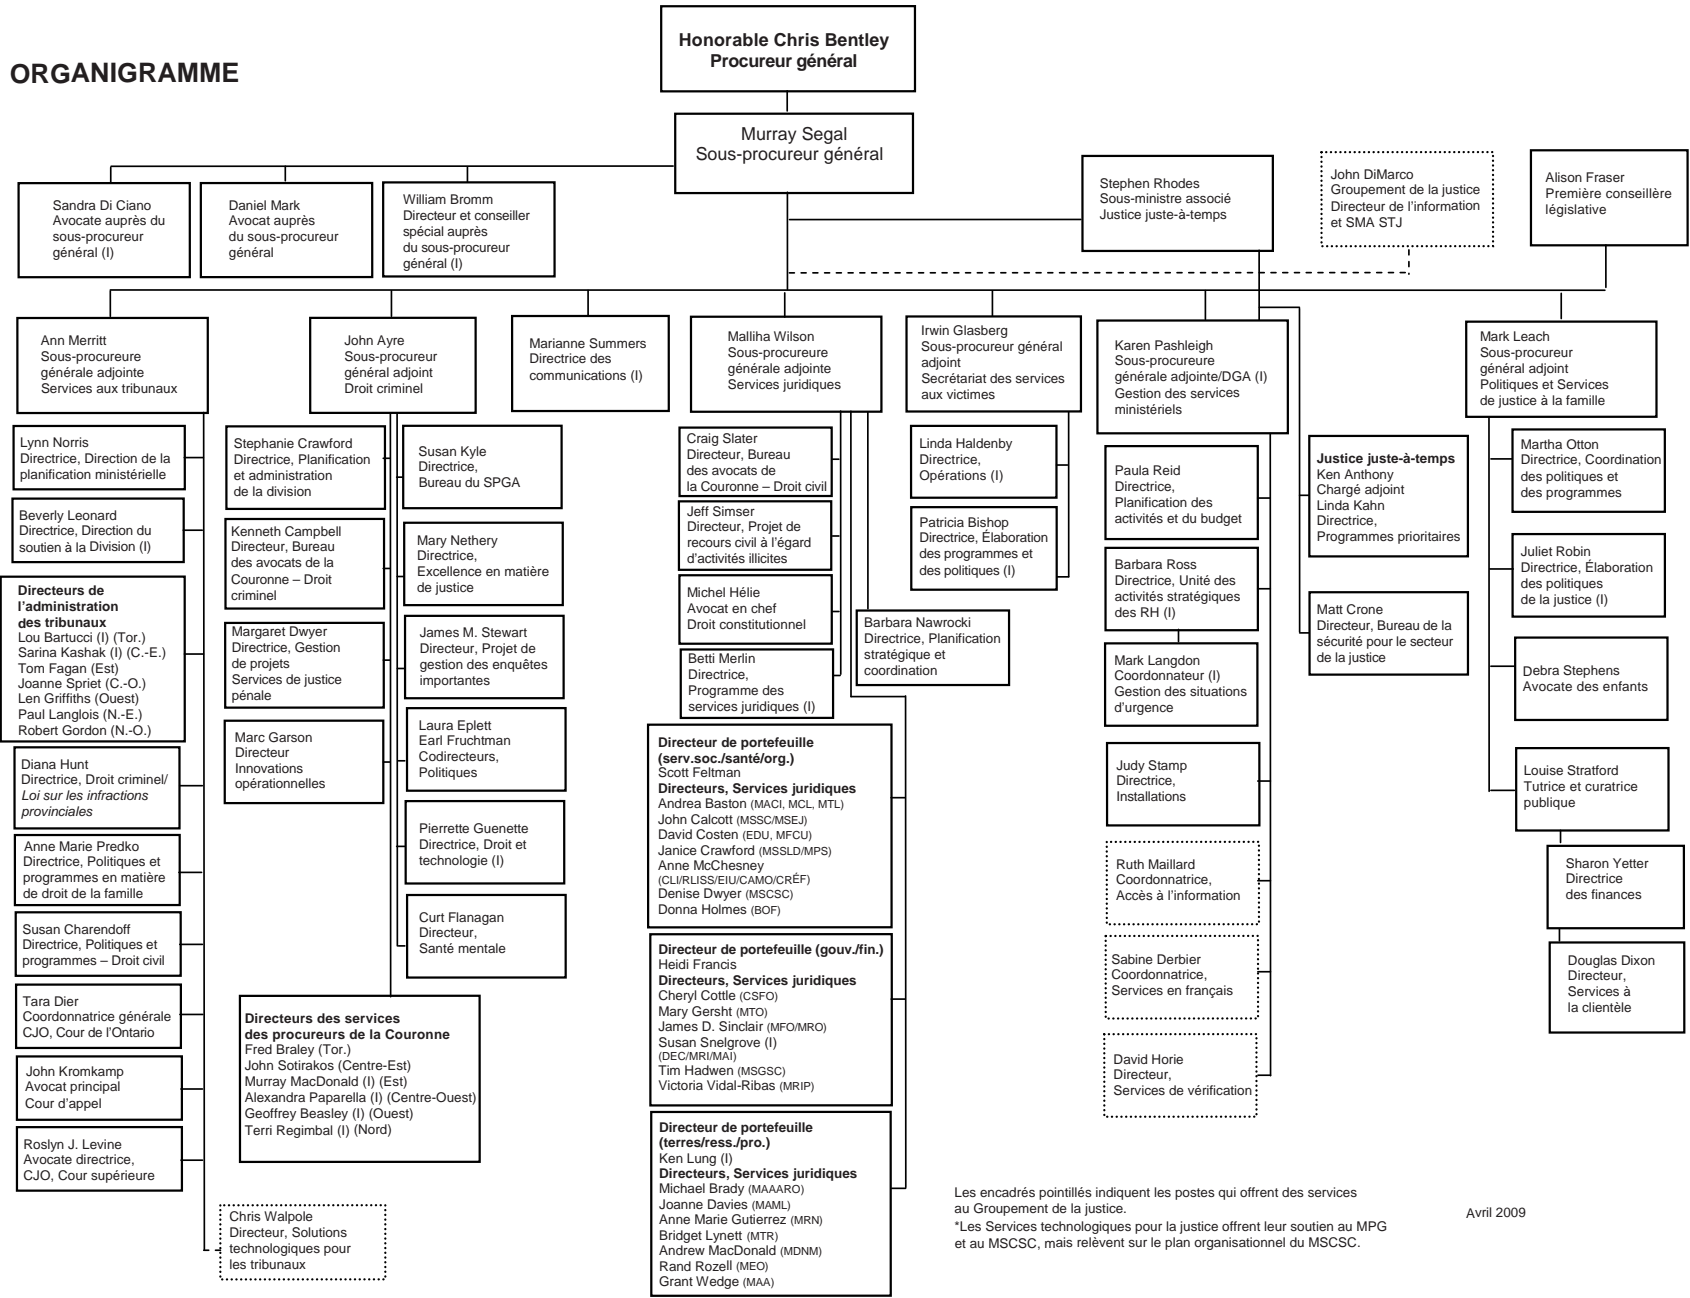

ORGANIGRAMME

Les encadrés pointillés indiquent les postes qui offrent des services au Groupement de la justice.
 *Les Services technologiques pour la justice offrent leur soutien au MPG et au MSCSC, mais relèvent sur le plan organisationnel du MSCSC.