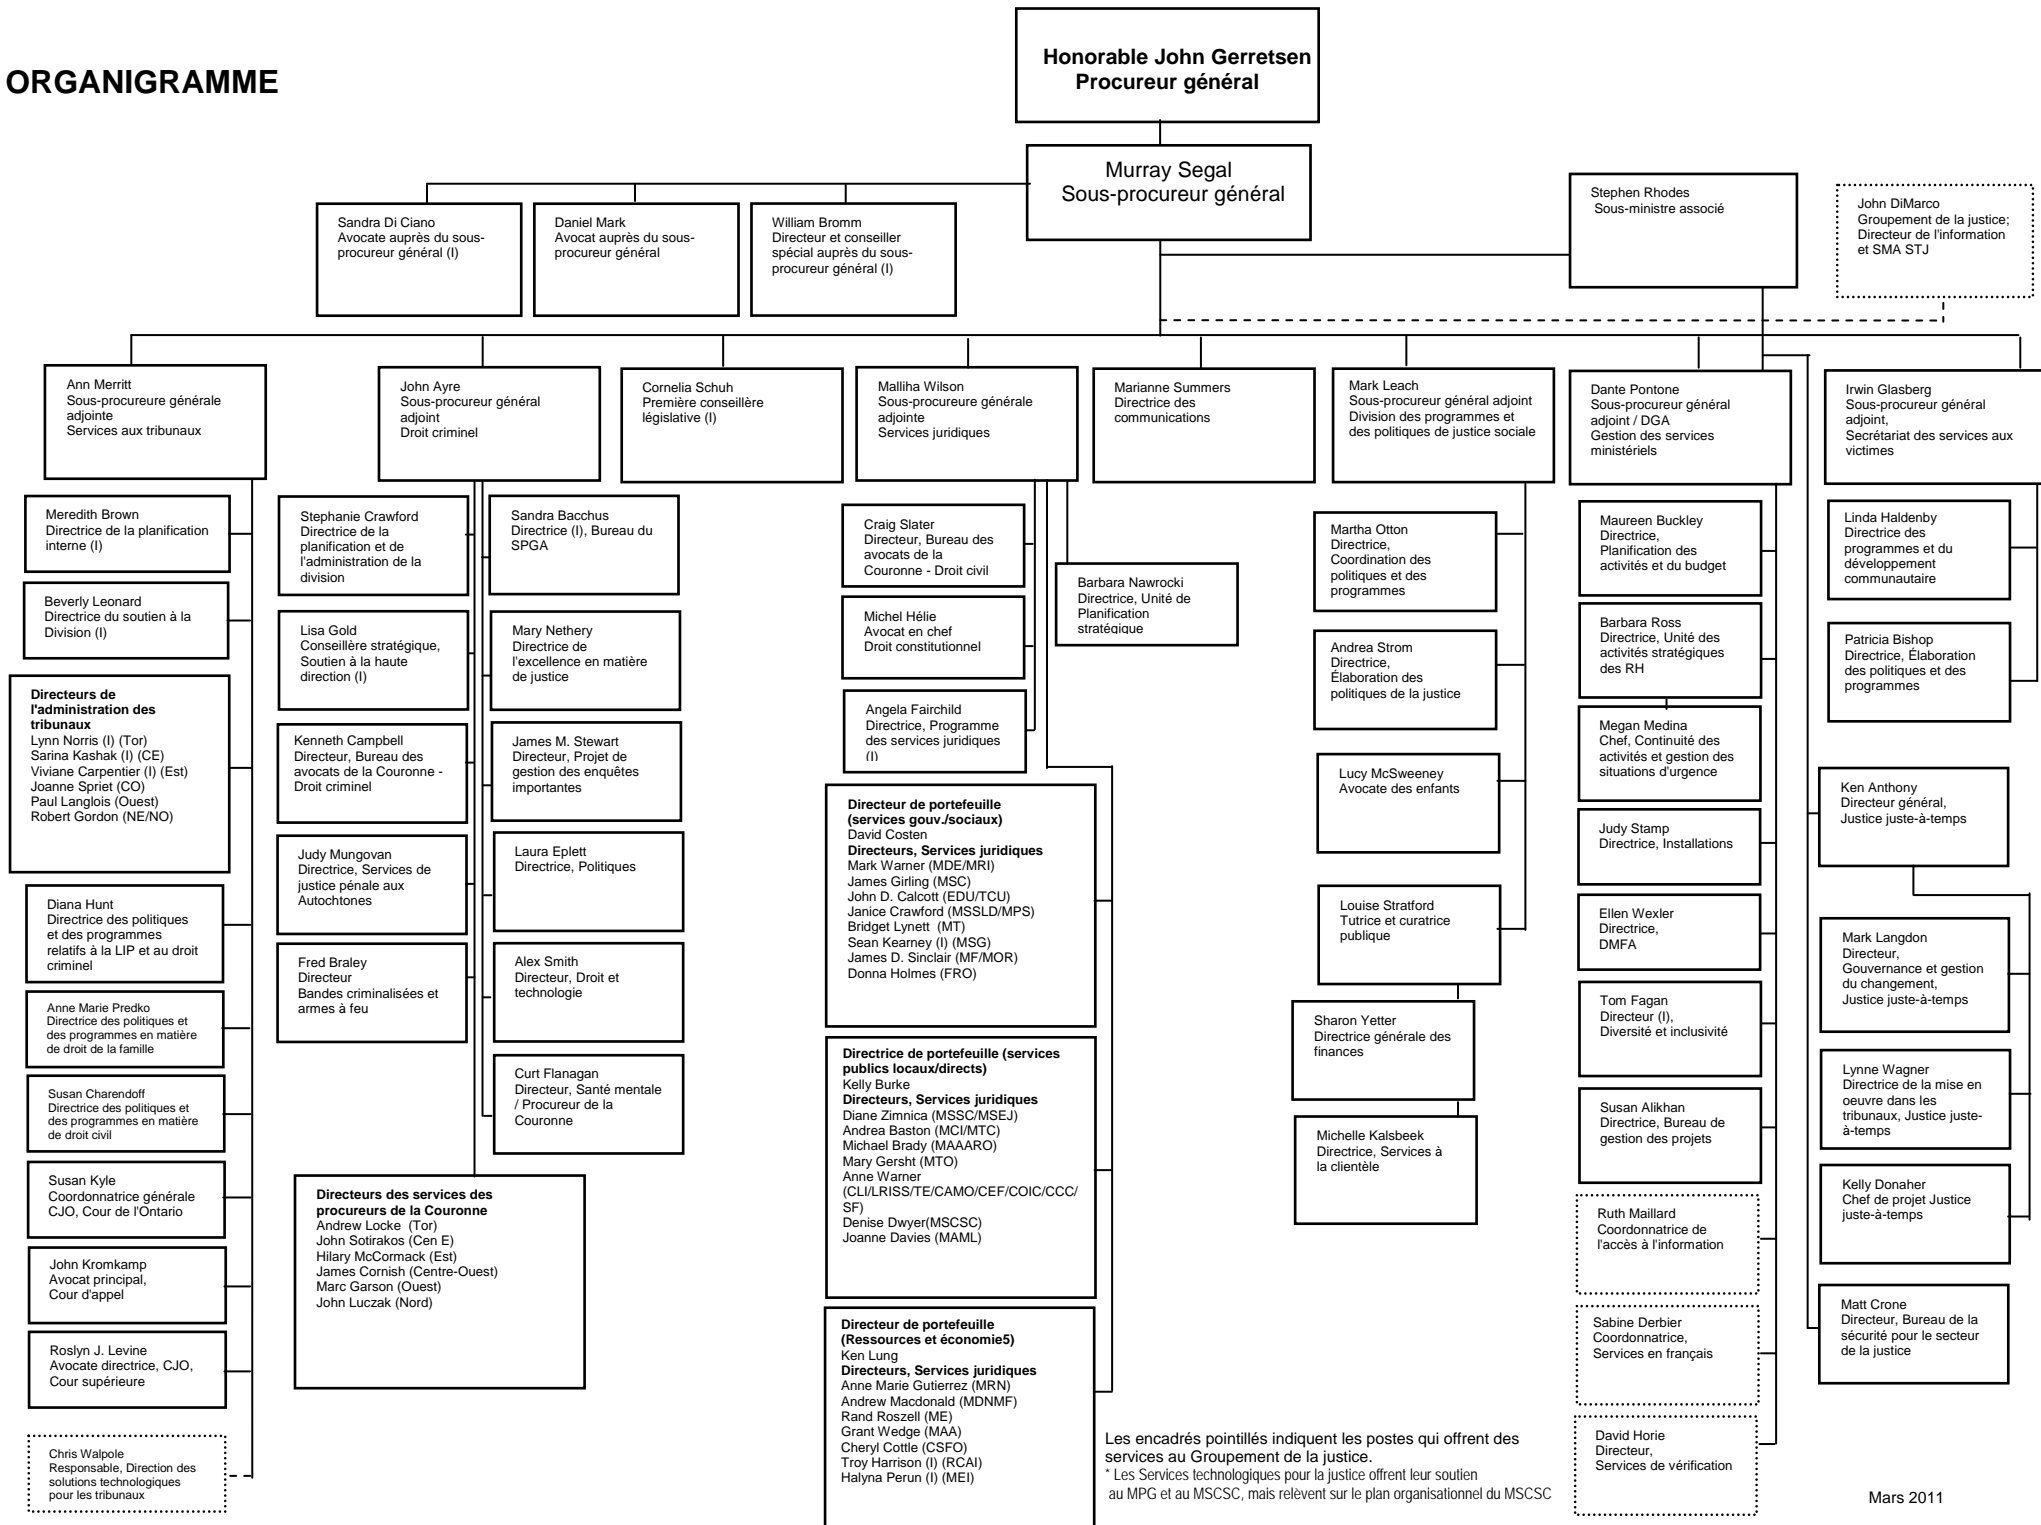

# ORGANIGRAMME

Les encadrés pointillés indiquent les postes qui offrent des services au Groupement de la justice.  
 \* Les Services technologiques pour la justice offrent leur soutien au MPG et au MSCSC, mais relèvent sur le plan organisationnel du MSCSC